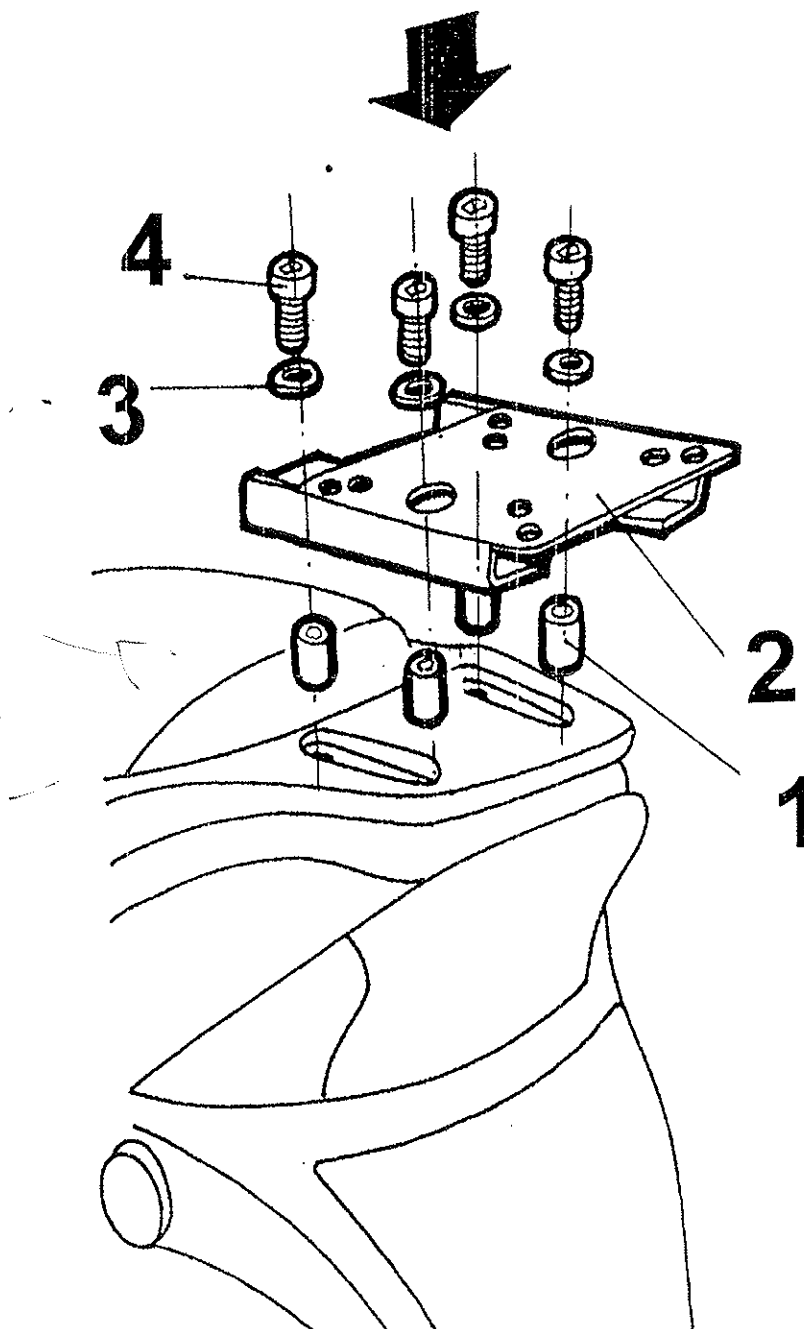

KYMCO B&W 125/150/250 '01

KIT TOPMASTER

K0B11T

COMPONENTES / PARTS / COMPOSANTES / EINZELBAUTEILE / COMPONENTI:

POS.	REF.	CANT.
1	260417 (DIST. Ø16x16)	4
2	260632 (SOP. TOPCASE)	1
3	303020 (Ø8)	4
4	304067 (M8x65 DIN 912)	4

Ref: 500479