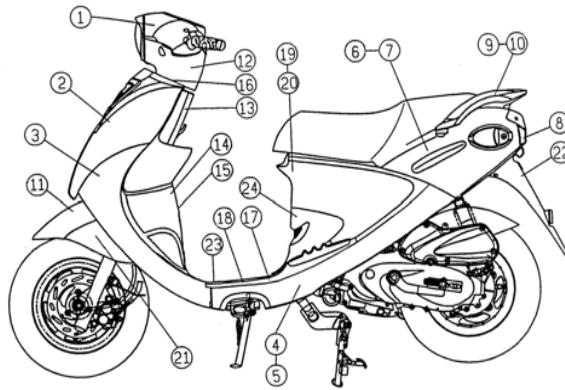

BUDDY 50/125/150/170

NAME/COLOR	>2008 TANGERINE	>2008 SEAFOAM	>2008 WHITE	2009 BLACK/JACK	2012 PSYCHO	>2014 BUDDY 170 MATTE BLACK	2012/13 POTENT PINK	>2012 BUDDY 170 OXFORD GREEN	>2012 BUDDY 170 MOCHA / CRÈME	2012-2015 BUDDY 170 ZEPHYR SILVER	2006/2007 CREAM	2006-2009 LIGHT PINK	2006/2007 SUNSET
1. HANDLE UPPER COVER	P66130012T02	P66130013N02	P66130017I02	P66130016802	P66130016802	P66130016802	P66130011A02	P66130013U02	P66130012402	P66130017J02	P66130012M02	P66130011Q02	P66130012N02
1.A. 2006 HANDLE UPPER COVER SMALL	NA	NA	NA	NA	NA	NA	NA	NA	NA	NA	P5613000690	P56130001Q0	P56130002N0
2. WINDSHIELD	P66210012T00	P66210013N00	P66210027I00	P66210026800	P66210026800	P66210036800	P66210031A00	P66210033U00	P66210032400	P66210037J00	P66210002M0	P66210001Q0	P66210002N0
3. FRT LOWER COVER	P56260132T00	P56260133N00	P56260137I00	P56260136800	P56260136800	P56260136800	P56260131A00	P56260133U00	P56260132500	P56260137J00	P56260132M0	P56260131Q0	P56260132N0
4. LH SIDE COVER	P66263002T00	P66263003N00	P66263007I00	P66263006800	P66263006800	P66263006800	P66263001A00	P66263003U00	P66263002500	P66263007J00	P66263002M0	P66263001Q0	P66263002N0
5. RH SIDE COVER	P66265002T00	P66265003N00	P66265007I00	P66265006800	P66265006800	P66265006800	P66265001A00	P66265003U00	P66265002500	P66265007J00	P66265002M0	P66265001Q0	P66265002N0
6. LH BODY COVER	P66253012T00	P66253013N00	P66253017I00	P66253016800	P66253016800	P66253046800	P66253041A00	P66253043U00	P66253042400	P66253047J00	P66253012M0	P66253011Q0	P66253012N0
7. RH BODY COVER	P66255012T00	P66255013N00	P66255017I00	P66255016800	P66255016800	P66255026800	P66255021A00	P66255023U00	P66255022400	P66255027J00	P66255012M0	P66255011Q0	P66255012N0
8. REAR COVER	P66257002T00	P66257003N00	P66257007I00	P66257006800	P66257006800	P66257016800	P66257011A00	P66257013U00	P66257012400	P66257017J00	P66257002M0	P66257001Q0	P66257002N0
9.1. RR LUGGAGE BRACKET	P66760007J0	P66760007J0	NA	P66760026800	P66760026800	P66760026800	P66760007J0	P66760007J0	P66760007J0	P66760007J0	NA	P66760007J0	P66760007J0
9.2. RR LUGGAGE BRACKET (COLOR MATCHED)	NA	P66760023N00	P66760027I00	P66760026800	P66760026800	P66760026800	NA	NA	NA	NA	P66760002M0	NA	NA
10. RR LUGGAGE COVER	P6676010000	P6676010000	P6676010000	P6676010000	P6676010000	P6676010000	P6676010000	P6676010000	P6676010000	P6676010000	P6676010000	P6676010000	P6676010000
11.1. FRT SECTION, FRT FENDER(50cc)	P56320002T00	P56320003N00	P56320007I00	NA	NA	NA	P56320011A00	NA	NA	NA	NA	P56320001Q0	P56320002N0
11.2. FRT SECTION, FRT FENDER(125/150/170)	P66320002T00	P66320003N00	P66320007I00	P66320006800	P66320006800	P66320006800	P66320001A00	P66320003U00	P66320002500	P66320007J00	P66320002M0	P66320001Q0	P66320002N0

BUDDY 50/125/150/170